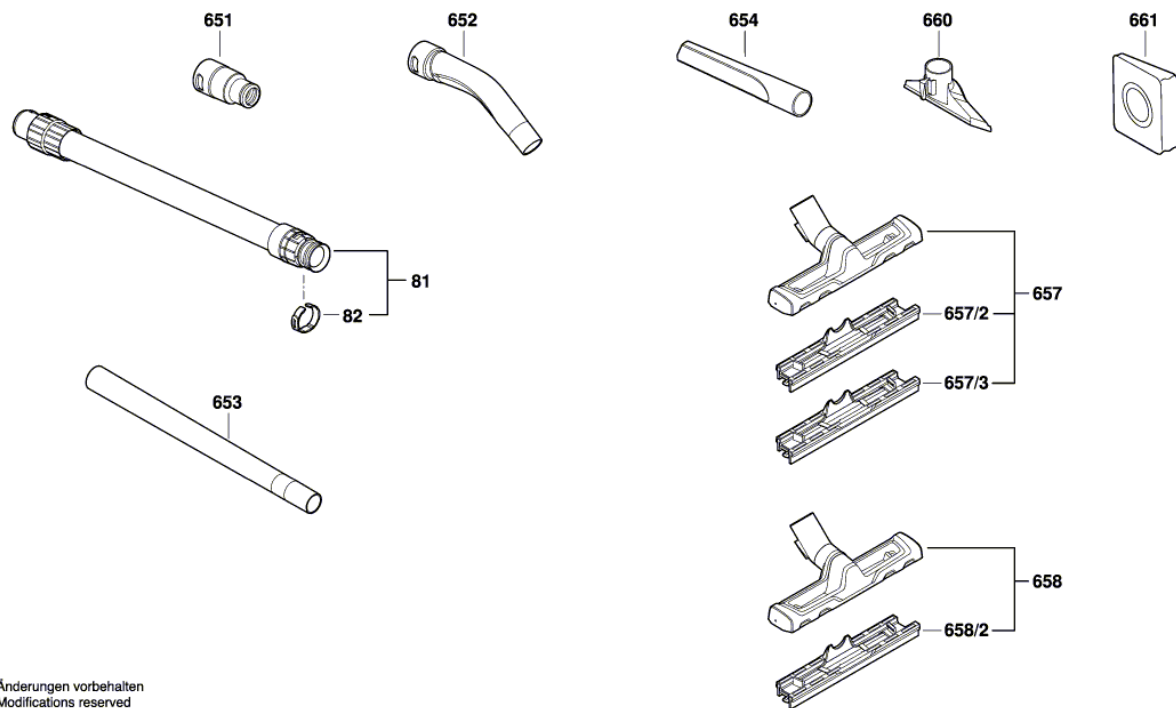

Prikaz - tip - E

3 603 CD1 200

Stand | 17-01
Issue | 20-07-16

Fig. /Abb. 2