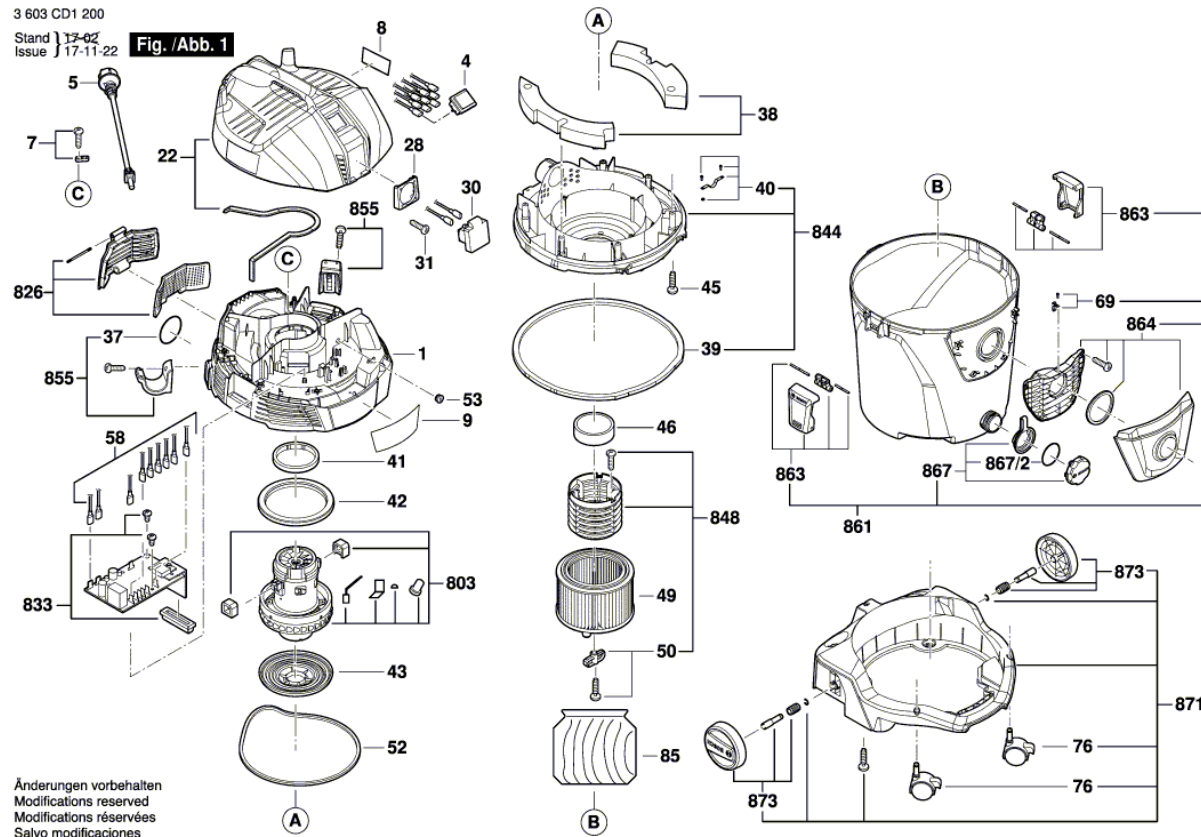

* Priporočena maloprodajna cena brez DDV.

Seznam rezervnih delov

Izdelek	Številka dela	Opis	Prikaz	Cena	Količina	Cenovna skupina
863	1 619 PB0 854	Zaskočka	1	€ 2,63 *	2	17
864	1 619 PB0 855	Priključno ohišje	1	€ 2,63 *	1	17
867	1 619 PB0 856	POKROVČEK	1	€ 0,79 *	1	11
867/2	1 619 PB0 858	ZAPORNA PLOŠČICA	1	€ 0,47 *	1	10
871	1 619 PB0 861	SPODNJI DEL OHIŠJA	1	€ 20,69 *	1	33
873	1 619 PB0 863	Kolo	1	€ 3,84 *	2	20
81	1 619 PB0 784	Gibka cev	2	€ 15,39 *	1	31
81	1 619 PB1 273	Gibka cev	2	€ 17,77 *	1	32
82	1 619 PB0 872	VPENJALNI OBROČ	2	€ 0,79 *	1	11
651	1 619 PB0 871	Adapter	2	€ 1,48 *	1	14
652	1 619 PB0 868	Sesalna cev	2	€ 1,85 *	1	15
653	1 619 PB0 869	Sesalna cev	2	€ 8,16 *	2	26
654	1 619 PB0 870	Utorna šoba	2	€ 1,85 *	1	15
657	1 619 PB0 873	Šoba za preproge	2	€ 10,61 *	1	28
657/2	1 619 PB0 875	KRTAČA	2	€ 2,15 *	1	16
657/3	1 619 PB0 874	Površinska krtača	2	€ 2,91 *	1	18
658	1 619 PB0 787	Šoba za preproge	2	€ 9,22 *	1	27
658/2	1 619 PB0 785	Površinska krtača	2	€ 2,63 *	1	17
660	1 619 PB0 788	Šoba za preproge	2	€ 1,06 *	1	12
661	1 619 PB0 877	Vrečka za prah	2	€ 2,63 *	1	17

Številka izdelka	3 603 CD1 200
Opis	Večnamenski sesalnik
Besedilo DIN	
ID_Text_Ext	
Naziv orodja	AdvancedVac 20
Napetost_1	230 V
ID države izdelka	EU

Prikaz - tip - E

Prikaz - tip - E

3 603 CD1 200

Stand | 17-01
Issue | 20-07-16